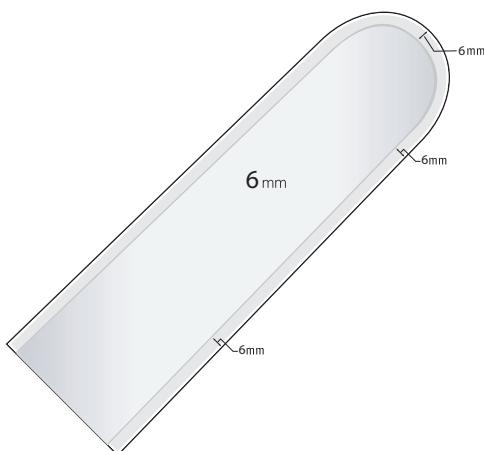

### Specifika EasyLiner Super Stretch pahýlového lůžka:

- Vhodné pro pacienty s nepravidelným pahýlem
- Obsahuje antioxidanty, které přívětivě působí na pokožku
- Dostupný v tloušťce 6 mm
- Prodloužená délka pro potřeby široké škály pacientů

### ELPX- pahýlové lůžko

ELPX-XX

EasyLiner Super Stretch pahýlové lůžko bez distálního adaptéru, tloušťka 6 mm

Symbol "XX" značí požadovanou velikost návleku. Bližší informace o velikostech viz tabulka na druhé straně

## ELPX pahýlové lůžko. Příčný průřez návlekem Bez distálního adaptéru, tloušťka 6 mm

## ELPX pahýlové lůžko. Tabulka velikostí Obvod měřte vždy 6 cm nad distálním koncem pahýlu

Obvod	6 mm
16-19 cm	ELPX16
20-23 cm	ELPX20
24-25 cm	ELPX24
26-27 cm	ELPX26
28-31 cm	ELPX28
32-37 cm	ELPX32