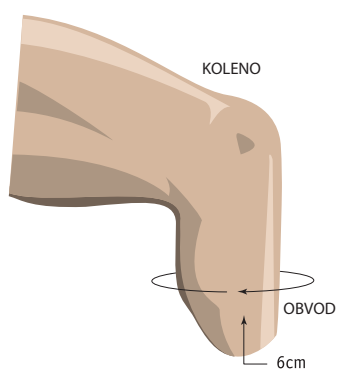

### ELPX- pahýlové lůžko

ELPX-XX

EasyLiner Super Stretch pahýlové lůžko bez distálního adaptéru, tloušťka 6 mm

Symbol "XX" značí požadovanou velikost návleku. Bližší informace o velikostech viz tabulka na druhé straně

## ELPX pahýlové lůžko. Příčný průřez návlekem Bez distálního adaptéru, tloušťka 6 mm

## ELPX pahýlové lůžko. Tabulka velikostí Obvod měřte vždy 6 cm nad distálním koncem pahýlu

Obvod	6 mm
16-19 cm	ELPX16
20-23 cm	ELPX20
24-25 cm	ELPX24
26-27 cm	ELPX26
28-31 cm	ELPX28
32-37 cm	ELPX32

## Určení velikostí

Obvod měřte vždy 6 cm nad distálním koncem pahýlu

ALPS SOUTH